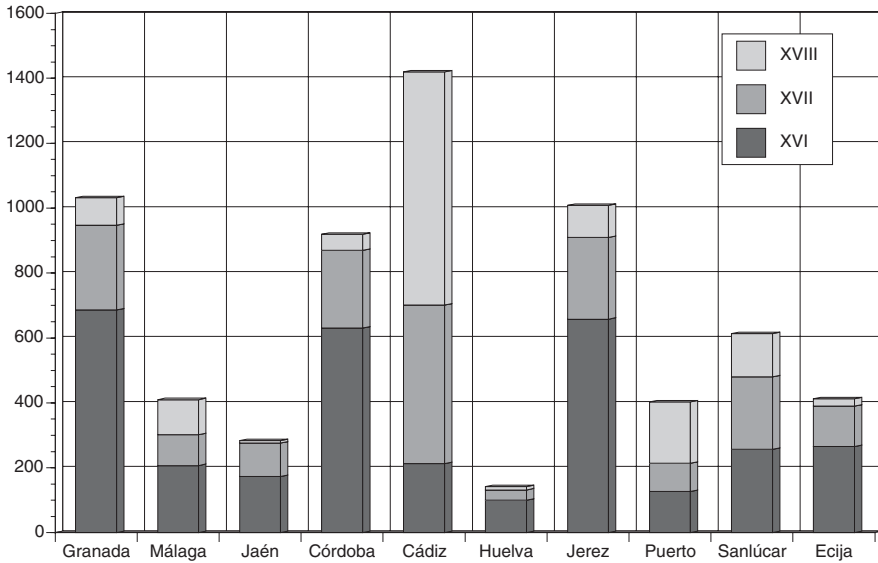

APORTACIÓN A AMÉRICA DE LAS GRANDES CIUDADES ANDALUZAS.
SIN SEVILLA