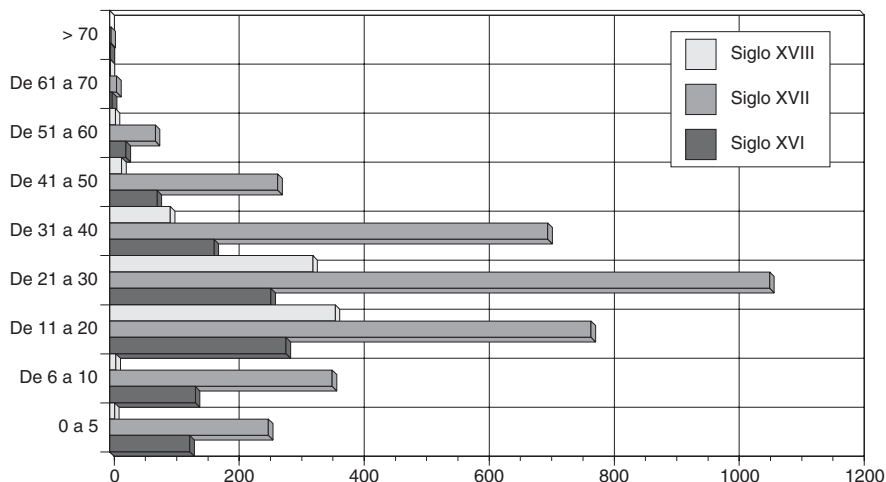

ANDALUCES A NUEVA ESPAÑA. ESTADO CIVIL

UNA EMIGRACIÓN DE JÓVENES Y NIÑOS

Refuerza todavía más el carácter familiar de la emigración andaluza el conocimiento de la edad de los que se fueron. Es preciso adelantar que la edad no es un dato fácil de encontrar en la documentación relativa a los pasajeros a Indias, en particular, no figura en la mayoría de los casos de la primera mitad del XVI. Por lo tanto, la información sobre edades del siglo XVI en el gráfico corresponde a la emigración de la segunda mitad, e incluso del final del siglo. Esto explica que en el gráfico quede tan destacada la presencia del siglo XVII, sólo debida a que hay más información sobre edades y a que sea un siglo de gran emigración. En el XVIII sigue habiendo información pero menos emigrantes. Es probable que la mayor cantidad de datos sobre la edad de los emigrantes a América se haya conocido a partir de nuestros trabajos sobre los andaluces.

ANDALUCES A NUEVA ESPAÑA. EDAD

producir, el 65,2% tenía entre 16 y 40 años. Sin embargo, por abajo y por arriba de ese gran tramo mayoritario, también hay una importante presencia de niños (16,2% hasta 10 años) y de adolescentes (9,4% de 10 a 15 años), y de personas mayores de 40 años (9,2%). La persona más anciana registrada en la Casa de Contratación fue Ana de Esquivel, una sevillana de 80 años, viuda del doctor Santiago de Esquivel, que fue con su hijo a Guadalajara en 1602. También merecen ser mencionadas Isabel de Esquivel, de 75 años, de Jerez de la Frontera, registrada en 1597 con su marido, Francisco González de Figueroa, y Blanca de León, sevillana de 76 años que partió con su hija Magdalena de León, que fue a reunirse con su marido, el capitán Juan Romero, en 1633.