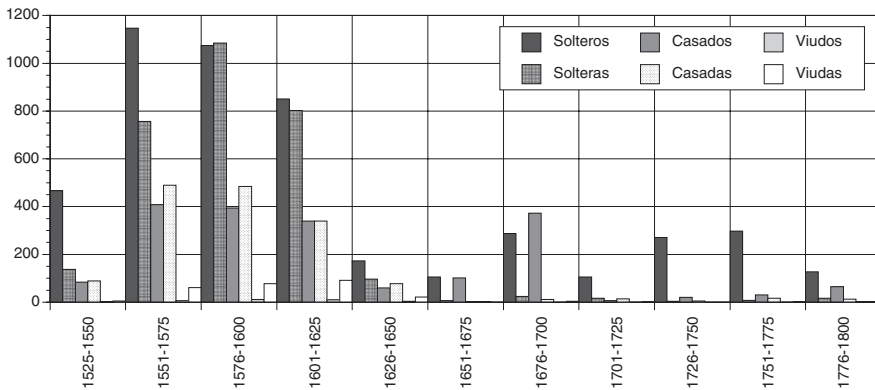

El gráfico que muestra la emigración andaluza a Nueva España considerando el estado civil de los pasajeros es también, como no podía ser de otra manera, sumamente expresivo de la importancia del modelo familiar. El paso de los matrimonios en la época dorada de 1550 a 1630 es evidente, y además la presencia de los hijos de estos matrimonios —y de las madres que van a reunirse con sus maridos— es una parte considerable de los solteros y solteras. Estas madres que asumieron la responsabilidad de llevar solas la prole a Nueva España forman la mayoría de mujeres casadas entre 1551 y 1600. Podría añadirse que la presencia de viudas estuvo relacionada habitualmente con la emigración de familias: lo normal era que llevaran a los abuelos que formaban parte del grupo familiar en Andalucía. Como veremos al considerar las edades, el porcentaje de posibles abuelos no es corto y las licencias son también expresivas del paso de estas personas mayores integradas en la familia: 96 mujeres viudas fueron a Nueva España con sus hijos y con sus yernos, y 40 viudos que hicieron lo mismo en su mayoría, aunque también hay ocasiones en las que el viudo es el sujeto de la licencia y, por tanto, el gestor del viaje.

ANDALUCES A NUEVA ESPAÑA. ESTADO CIVIL