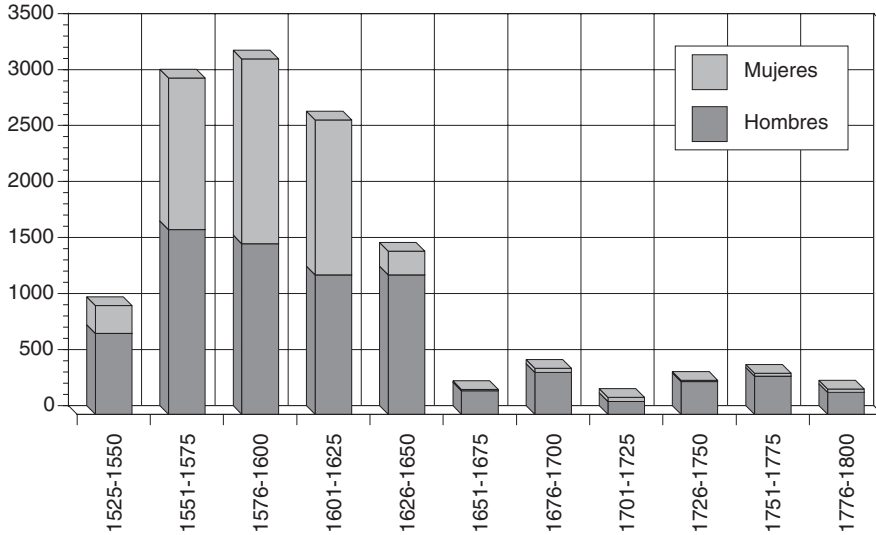

ANDALUCES A NUEVA ESPAÑA (11.943 REGISTROS)

Lo más destacado aquí es la presencia de mujeres, tan relevante que entre 1560 y 1630 fueron a Nueva España más mujeres andaluzas que hombres: 50,4% frente a 49,6%. En esos años hay una gran emigración de familias y además 310 mujeres fueron a reunirse con sus maridos, que ya estaban en Nueva España y las habían llamado. No se trata normalmente, como cabía esperar, de una partida de la mujer o del matrimonio en solitario, sino de una emigración de grupos familiares muy abundantes: en esos años 2.003 hijos fueron con sus padres y la mayoría de ellos tenía menos de 15 años. Otros 784 fueron acompañando a sus madres para reunirse en Nueva España con sus padres. En la última parte de este trabajo tendremos ocasión de contemplar cómo funcionaron estas familias, su capacidad para apoyarse unos a otros y la especial habilidad que solían tener las familias de muchos miembros para salir adelante, en algunos casos con unos padres ya convertidos también en abuelos que siguieron trabajando a favor de la familia hasta edad avanzada. Ahora nos vamos a limitar a mencionar algunos casos de esta emigración familiar, tan característica de Nueva España en la época señalada. Muchas familias, o madres sin sus maridos, llevaron cuatro, cinco y más