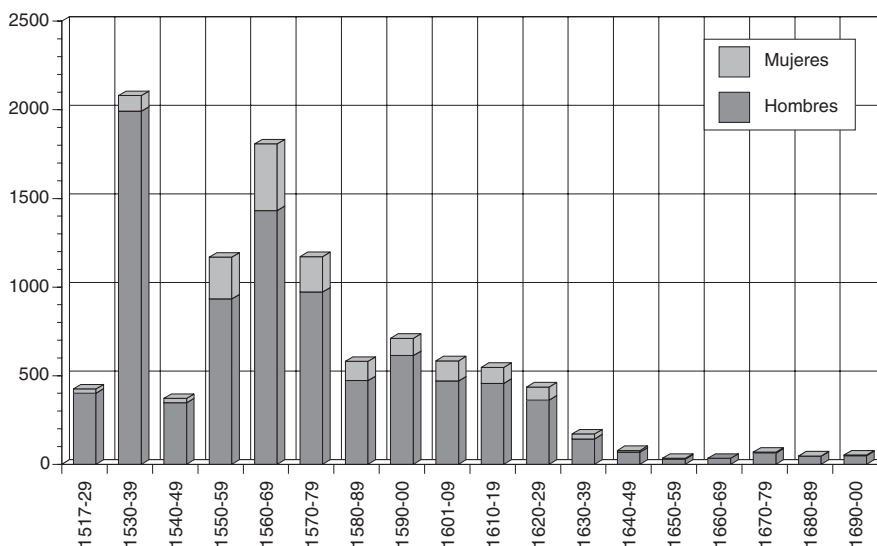

EMIGRACIÓN Y MUNDO PRIVADO DE LOS ANDALUCES EN NUEVA ESPAÑA

siglo, aunque la etapa de mayor aporte se produjo entre 1559 y 1579. A partir de 1580 el descenso fue muy acusado. Los años más abundantes se relacionan con las partidas de gobernantes destacados que llevaban un abundante número de familiares y servidores, como el virrey Francisco de Toledo en 1569, y el descenso a partir de 1580 lo atribuye a las consecuencias de la peste. María del Carmen Martínez percibe que la emigración andaluza, a pesar de que la región sufrió los efectos de la peste como toda España, se mantuvo en niveles muy elevados.

CASTELLANOS A AMÉRICA 1517-1700 (11.345 REGISTROS)

En el siglo XVII, durante la primera mitad, salieron más castellanos que en la segunda. En la segunda mitad se registró el 10,4% del total del siglo y las cantidades anuales nunca fueron superiores a 20. Relaciona el descenso que se produjo a partir de 1640 con la sublevación de Cataluña y el levantamiento de Portugal, que vinieron a sumarse sobre los efectos bélicos continuados de la política exterior de la Corona española en Europa.

En conjunto, las diferencias entre uno y otro año del siglo son muy reducidas y de nuevo indica que los de mayor aporte se deben a las parti-