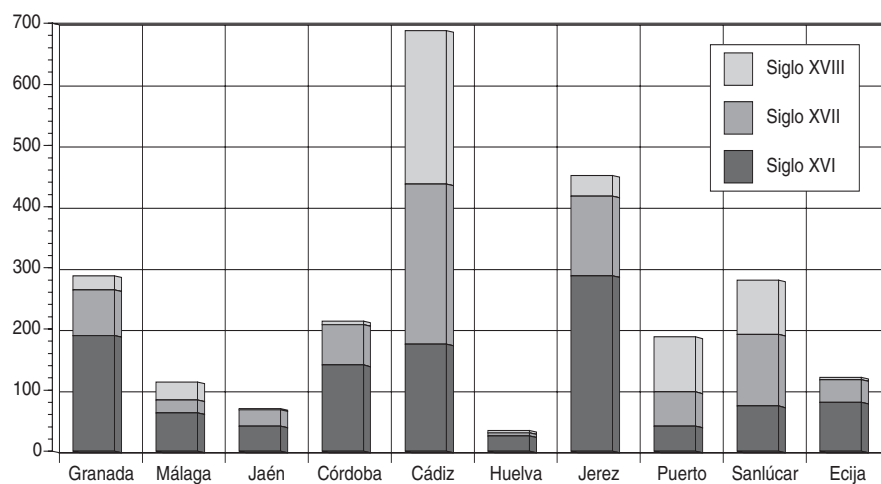

Sevilla deja el protagonismo a Cádiz en el siglo XVIII por el traslado de la Casa de la Contratación a esa ciudad en 1717, de manera que la emigración a Indias desde Cádiz en ese siglo sobrepasa a la de Sevilla. Un hecho notorio en los tres siglos es que las aportaciones de emigrantes son menores en la medida en que se interpone mayor distancia entre Sevilla (o Cádiz en el siglo XVIII) y el lugar analizado.

APORTACIÓN A AMÉRICA DE LAS GRANDES CIUDADES ANDALUZAS.
SIN SEVILLA

APORTACIÓN A AMÉRICA DE LAS GRANDES CIUDADES ANDALUZAS.
CON SEVILLA

EMIGRACIÓN Y MUNDO PRIVADO DE LOS ANDALUCES EN NUEVA ESPAÑA

APORTACIÓN A NUEVA ESPAÑA DE LAS GRANDES CIUDADES ANDALUZAS.
SIN SEVILLA

APORTACIÓN A NUEVA ESPAÑA DE LAS GRANDES CIUDADES ANDALUZAS.
CON SEVILLA

Éste es el comportamiento de la emigración andaluza a América. Si pasamos a ver la que se dirigió a Nueva España —también sin Sevilla en el gráfico—, la presencia de Andalucía Occidental todavía aumenta más (92,3% frente a 7,7%). Nueva España recibió muchos pobladores de las cuatro provincias de la Baja Andalucía, pero sobre todo de las de Sevilla y Cádiz. La de Sevilla desciende progresivamente desde el siglo XVI hasta el XVIII, manteniendo un nivel alto durante los dos primeros siglos; en el siglo XVIII es sólo un 3,5%. La de Cádiz se mantiene en tasas altas —por debajo de Sevilla— en los tres siglos, y las de Córdoba y Huelva son altas en el XVI, moderadas en el XVII y muy bajas en el XVIII.