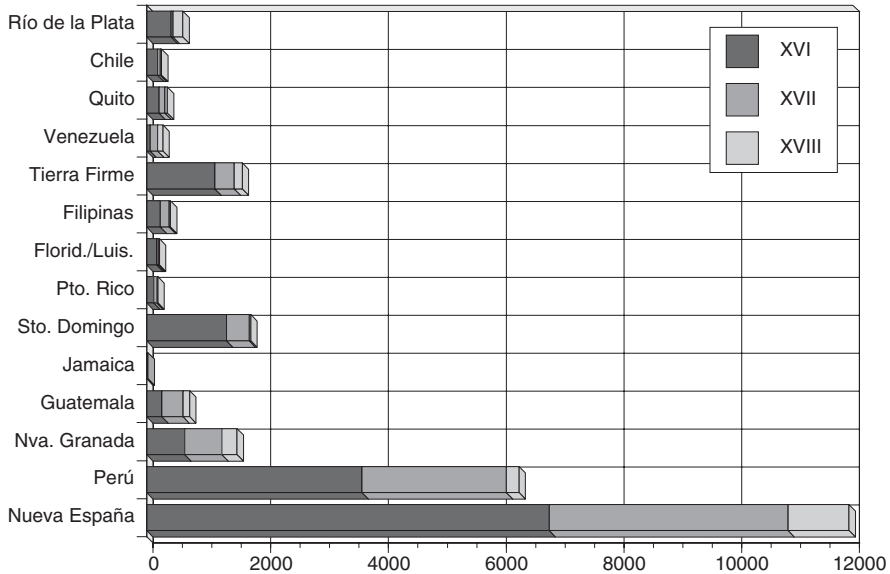

ANDALUCES A AMÉRICA. DESTINOS

Vamos ahora a centrarnos más en la emigración andaluza a Nueva España, pero siempre contando con la posibilidad de considerarla en el contexto de la emigración andaluza a América en su conjunto. La base de trabajo está formada por los registros de la emigración legal formalizada en Sevilla y conservada en el Archivo General de Indias, que para los siglos XVI, XVII y XVIII es de 33.775 emigrantes andaluces, de los que 11.943 (el 35,4%) fueron a Nueva España.

LA APORTACIÓN DE LAS PRINCIPALES CIUDADES ANDALUZAS

Es preciso adelantar que, en los gráficos correspondientes a este tema, ha sido conveniente —a efectos prácticos— hacer una primera comparación entre los que se dirigen a América y los que lo hacen a Nueva España sin contar con Sevilla. La distancia entre el máximo de Sevilla (6.318 emi-