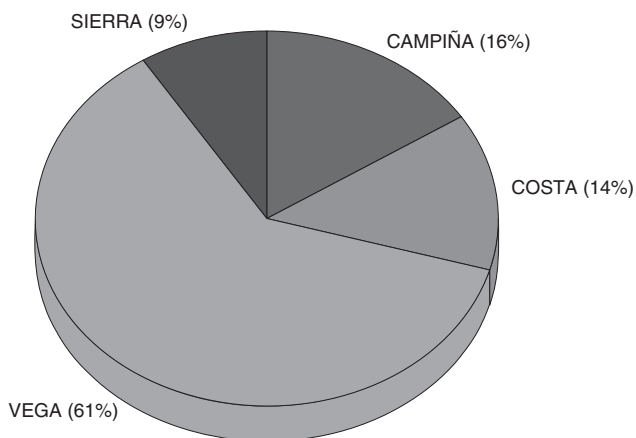

La población de Andalucía creció constantemente durante el siglo XVI, produciéndose las cifras máximas en la década de los años ochenta. Domínguez Ortiz estima que Andalucía llegó a tener en 1599 1.200.000 habitantes, y otros trabajos más recientes sitúan la tasa de fecundidad para las dos últimas décadas del siglo, las mejores desde el punto de vista demográfico, en el 43,1 por mil.

APORTACIÓN DE LAS COMARCAS ANDALUZAS A NUEVA ESPAÑA

Campaña de Cádiz	664	Sierra de Huelva	184
Costa Noroeste de Cádiz	1.040	Campaña Sur de Jaén	88
Campaña Alta de Córdoba . . .	101	La Loma Jaén	105
Campaña Baja de Córdoba . .	258	Antequera. Málaga	63
Pedroches de Córdoba	82	Guadalhorce. Málaga	120
Vega de Granada	289	Aljarafe de Sevilla	122
Andévalo Occid. Huelva	64	Campaña de Sevilla	419
Condado Campiña Huelva . . .	165	Sierra Norte de Sevilla	515
Condado Litoral Huelva	86	Vega de Sevilla	6.471
Costa de Huelva	120		

DISTRIBUCIÓN POR ZONAS GEOGRÁFICAS ANDALUZAS