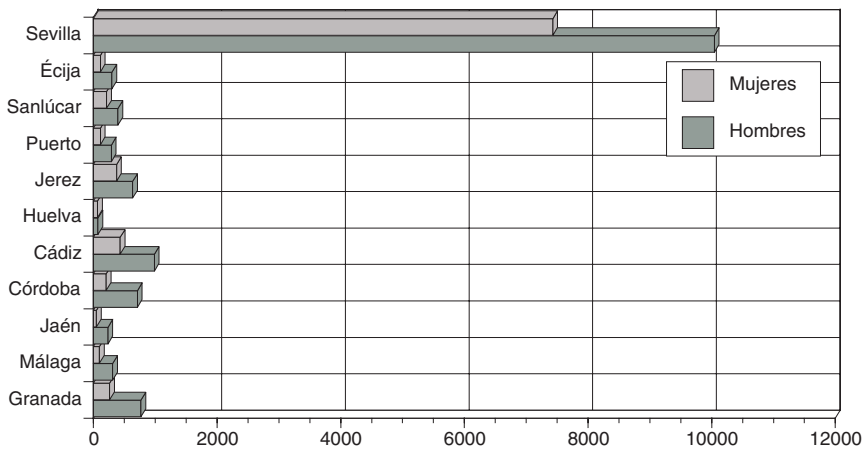

APORTACIÓN A AMÉRICA DE LAS GRANDES CIUDADES ANDALUZAS.
CON SEVILLA