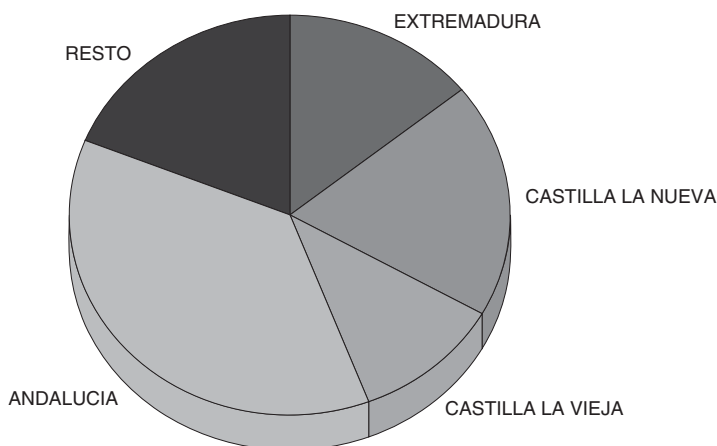

primera mitad, pero después, y sobre todo en el siglo XVIII, el predominio de Andalucía, Castilla y Extremadura fue dejando paso a las regiones de la periferia española, sobre todo del norte peninsular y de Cataluña. Como estos nuevos pobladores se concentraron sobre todo en las actividades comerciales y mineras, tendieron a asentarse en México y Perú, aunque en otros lugares hubo presencias extraordinarias motivadas por las concesiones de la Corona a compañías de comercio relacionadas con regiones españolas determinadas, como fue el caso de la Compañía Guipuzcoana de Caracas.

CONTRIBUCIÓN REGIONAL A AMÉRICA EN EL SIGLO XVI. APROXIMACIÓN SEGÚN DATOS DE BOYD-BOWMAN

En la situación actual de los estudios sobre la emigración española a América podemos hacer un cotejo entre la andaluza y la castellana, al menos para los siglos XVI y XVII. No hay estudios para otras regiones hechos sobre documentación estadística y que comprendan todo el conjunto de la región. Aun así, María del Carmen Martínez, que ha trabajado sobre la emigración castellana y leonesa, matiza con frecuencia que sus resultados (11.345 emigrantes) se pueden ver afectados por la falta de registros para algunos años, de manera que durante el siglo XVI las estadísticas muestran inflexiones muy pronunciadas. En cualquier caso, sus datos ponen de manifiesto un descenso progresivo en la segunda mitad del