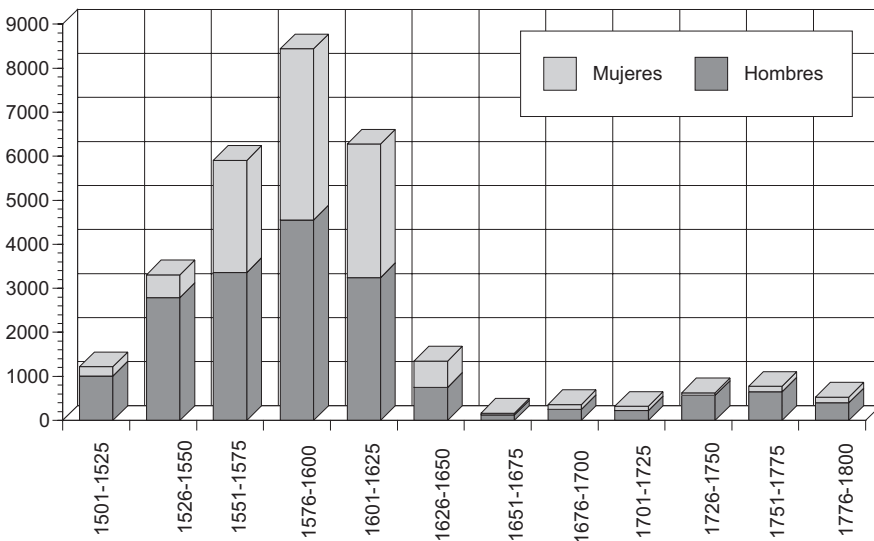

1689), que recoge la presencia de 1.068 españoles peninsulares, de los que 300 eran andaluces. También Santo Domingo fue lugar de alto poblamiento andaluz, con 387 personas que podrían significar casi el 20% de sus habitantes, según las cifras de Antonio Vázquez de Espinosa. Hubo igualmente una destacada presencia andaluza en Guatemala, que corroboran otras fuentes de carácter particular. Muy distanciados de estas zonas como lugares preferidos figuran Nueva Granada, Tierra Firme y Quito, y lugares especialmente poco poblados de andaluces fueron Argentina y Chile.

Valen estos comentarios para los siglos XVI y XVII; en el XVIII las cuestiones que quedan más marcadas son una disminución muy acusada de la emigración española en general y de la andaluza en particular. Andalucía no fue una de las regiones elegidas por la Corona para poblar las regiones deprimidas americanas con familias. En España se potenció entonces la salida de canarios, gallegos y asturianos, y los destinos preferidos fueron Florida, Luisiana, las Antillas y Río de la Plata. Además, como ya quedó señalado, el siglo XVIII fue de predominio de la emigración de españoles del norte peninsular, en particular cántabros y vascos, y de Cataluña.

ANDALUCES A AMÉRICA (33.775 REGISTROS)