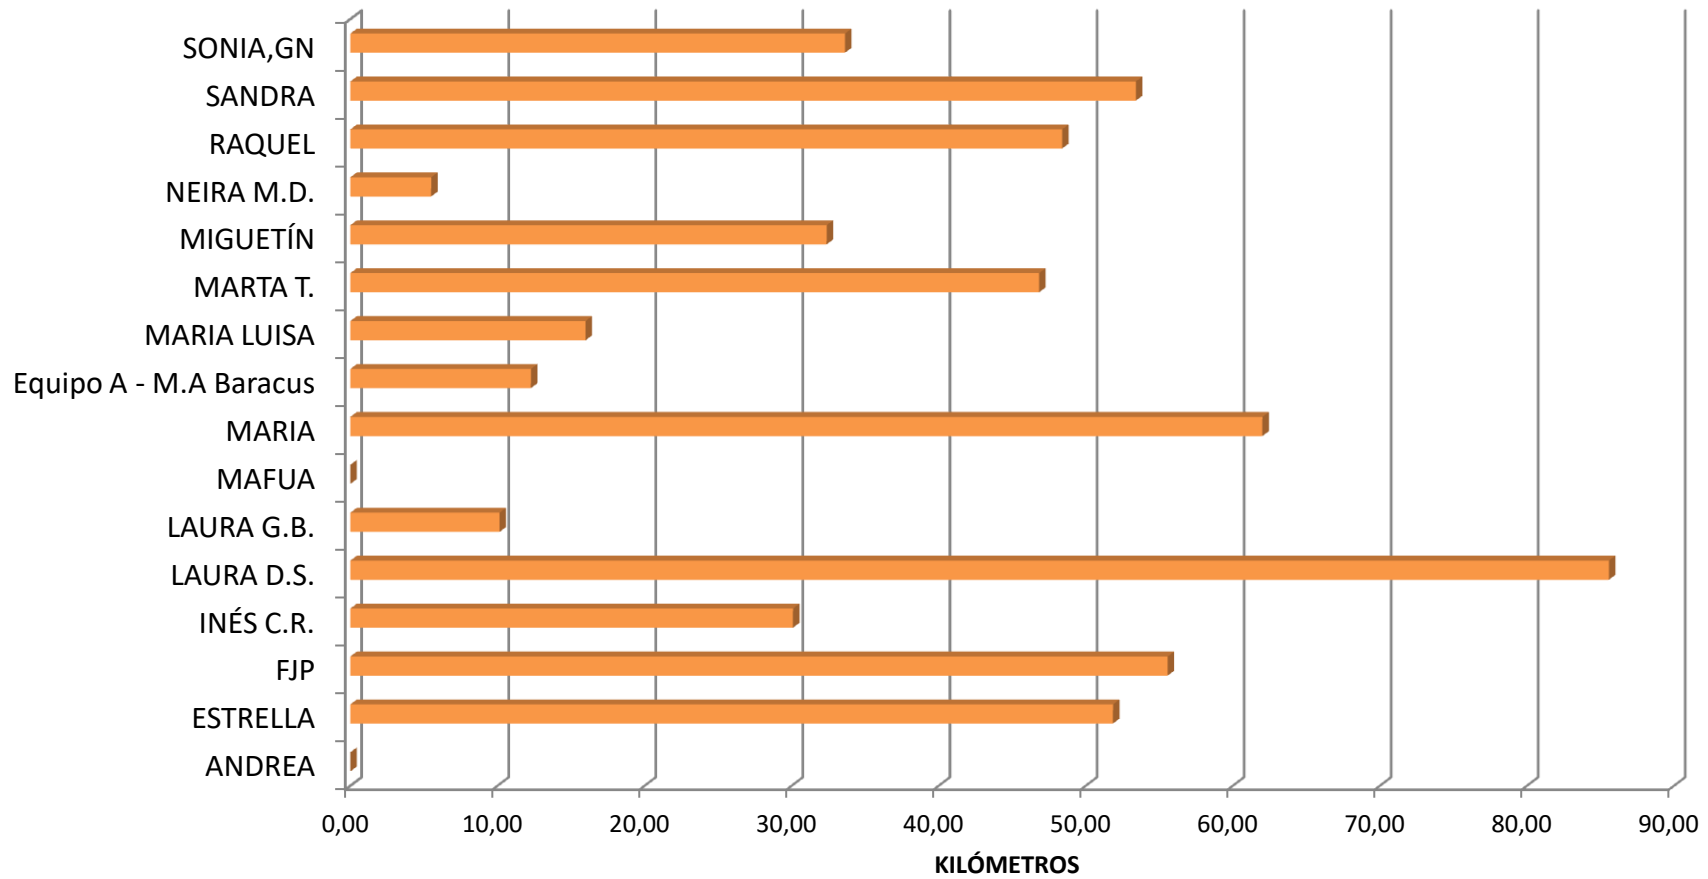

XXXVI TR - MC/BICICLETA 'PERIURBANO' JORNADA 3 (acumulado)

XXXVI TR - MC/CAMINAR 'URBANO' JORNADA 3 (acumulado)

XXXVI TR - MC/CARDIO EN SALA JORNADA 3 (acumulado)

XXXVI TR - MC/CARRERA 'PERIURBANO' JORNADA 3 (acumulado)

XXXVI TR - MC/CARRERA 'URBANO' JORNADA 3 (acumulado)

XXXVI TR - MC/NATACIÓN 'PISCINA' JORNADA 3 (acumulado)