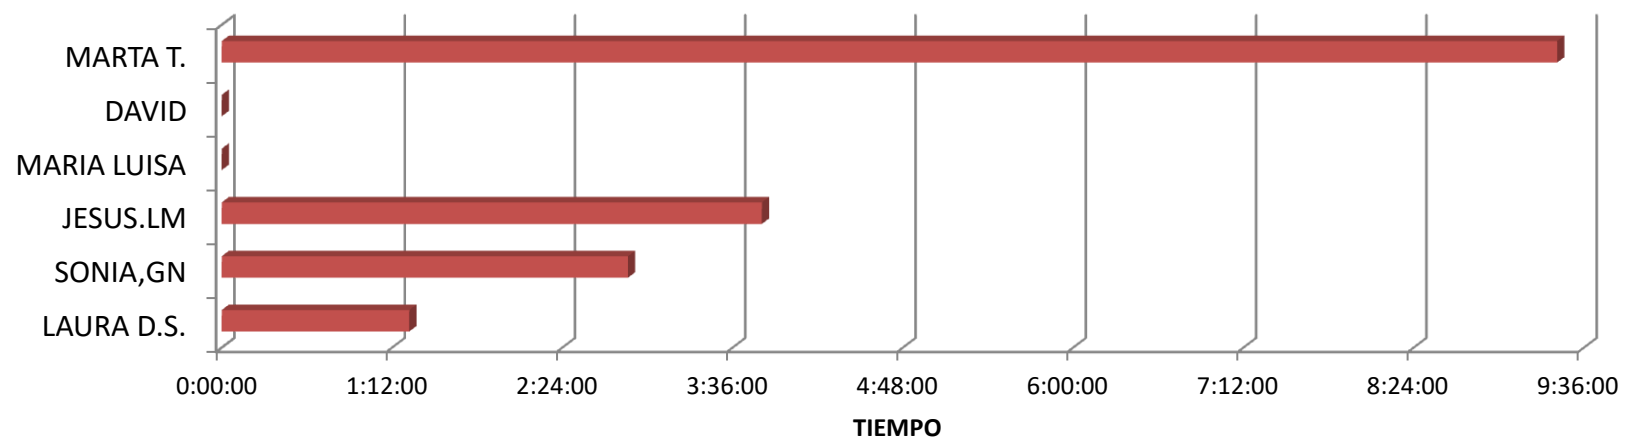

XXXVI TR - MC/BICICLETA 'PERIURBANO' JORNADA 3 (acumulado)

XXXVI TR - MC/CAMINAR 'URBANO' JORNADA 3 (acumulado)

XXXVI TR - MC/CARDIO EN SALA JORNADA 3 (acumulado)

XXXVI TR - MC/CARRERA 'PERIURBANO' JORNADA 3 (acumulado)

XXXVI TR - MC/CARRERA 'URBANO' JORNADA 3 (acumulado)

XXXVI TR - MC/NATACIÓN 'PISCINA' JORNADA 3 (acumulado)