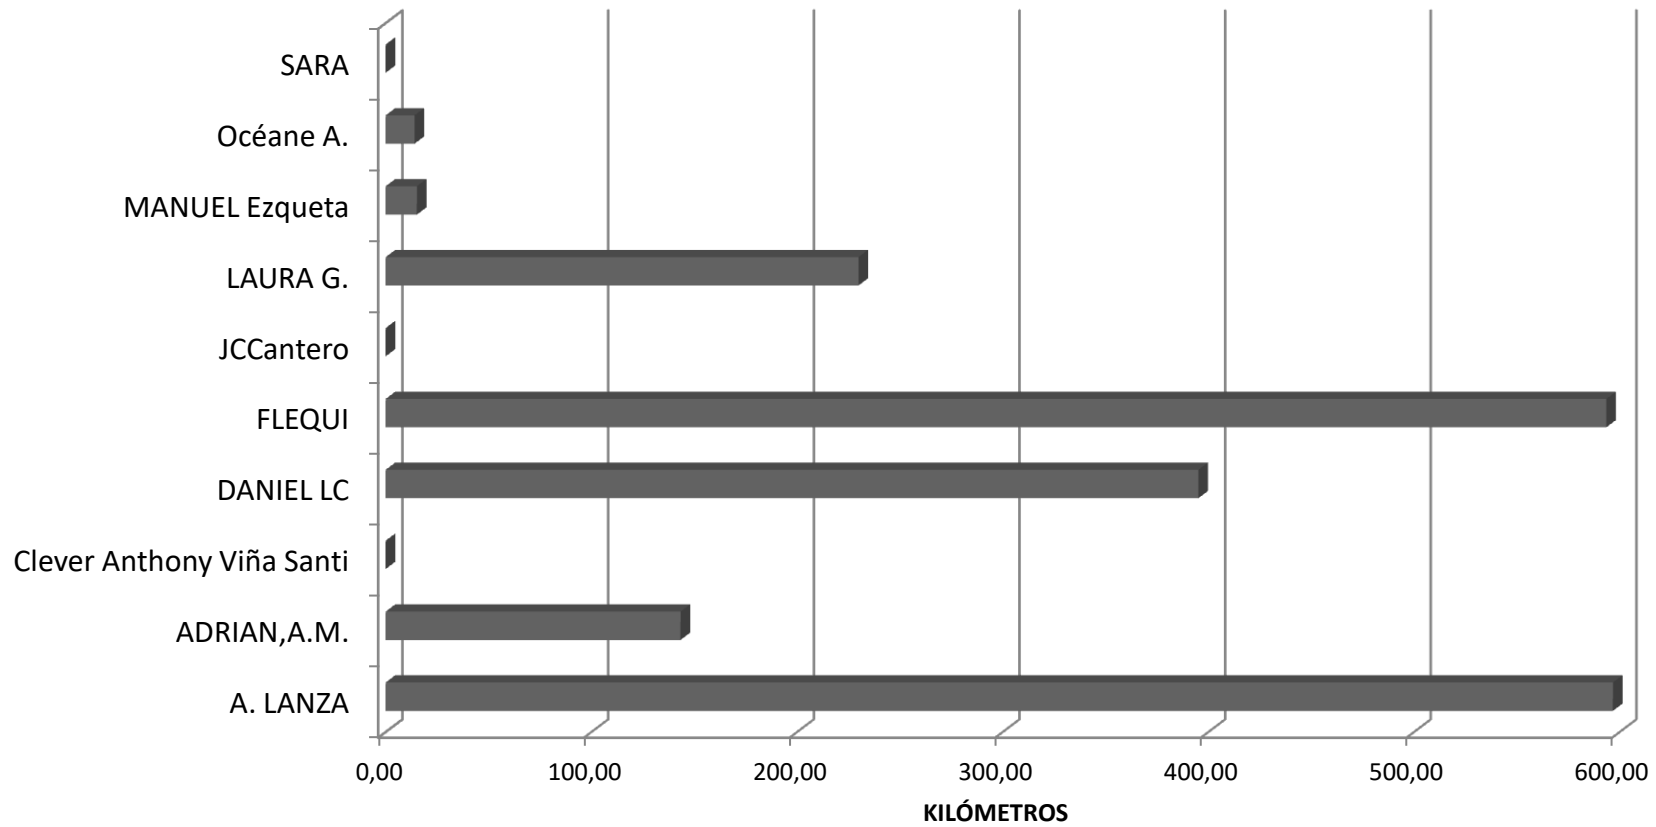

XXXVI TR - MC/BICICLETA 'PERIURBANO' JORNADA 3 (acumulado)

XXXVI TR - MC/CAMINAR 'URBANO' JORNADA 3 (acumulado)

XXXVI TR - MC/CARDIO EN SALA JORNADA 3 (acumulado)

XXXVI TR - MC/CARRERA 'PERIURBANO' JORNADA 3 (acumulado)

XXXVI TR - MC/CARRERA 'URBANO' JORNADA 3 (acumulado)

XXXVI TR - MC/NATACIÓN 'PISCINA' JORNADA 3 (acumulado)