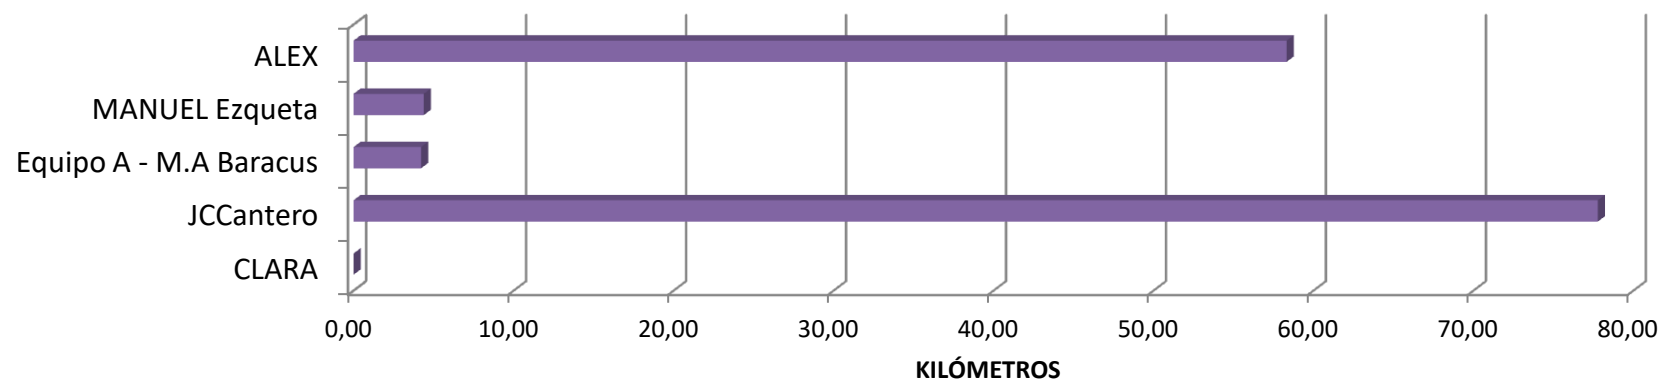

XXXVI TR - MC/BICICLETA 'PERIURBANO' JORNADA 3 (acumulado)

XXXVI TR - MC/CAMINAR 'URBANO' JORNADA 3 (acumulado)

XXXVI TR - MC/CARDIO EN SALA JORNADA 3 (acumulado)

XXXVI TR - MC/CARRERA 'PERIURBANO' JORNADA 3 (acumulado)

XXXVI TR - MC/CARRERA 'URBANO' JORNADA 3 (acumulado)

XXXVI TR - MC/NATACIÓN 'PISCINA' JORNADA 3 (acumulado)