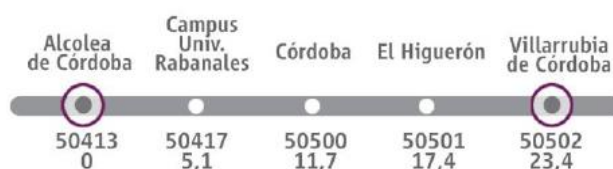

Alcolea <> Campus Unv. Rabanales <> Córdoba <> El Higuero <> Villarrubia

13.202	MD	7:10	7:16	7:23	7:30	7:35
13.206	MD	8:30	8:36	8:47	8:54	9:05
13.252	MD	-	8:56	9:02	-	-
13.218	MD	13:34	13:40	13:51	13:53	14:03
13.258	MD	-	14:41	14:47	-	-
13.222	MD	15:19	15:25	15:32	15:39	15:44
13.228	MD	19:05	19:11	19:18	19:25	19:30
13.232	MD	21:50	21:56	22:02	-	-