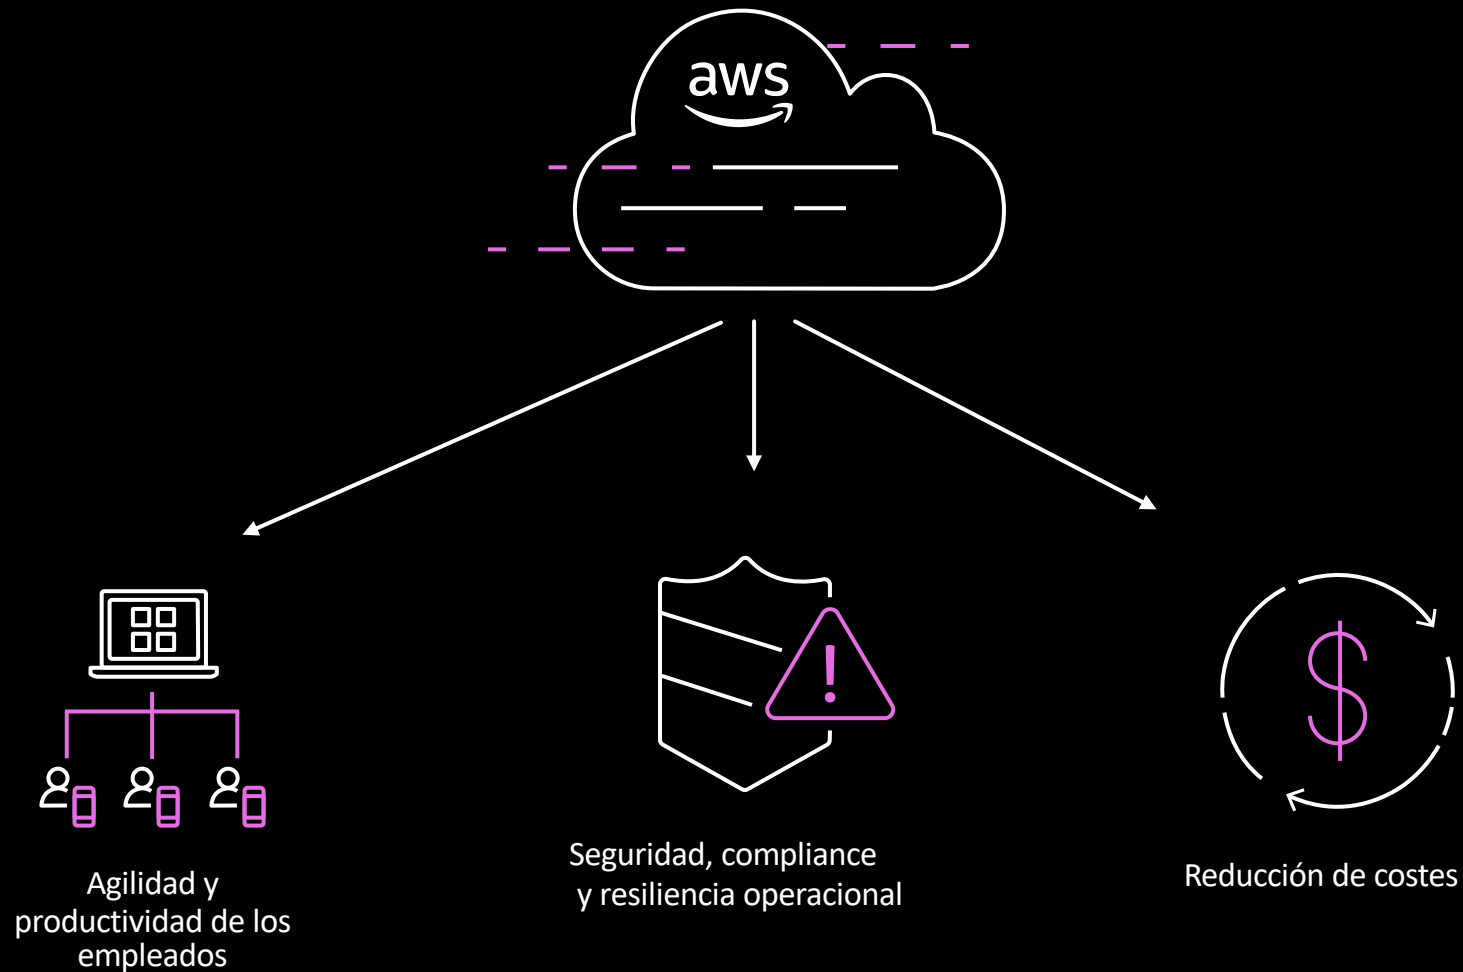

Acelera tu negocio con AWS

AWS IBERIA

Marta Córdoba, Account Manager

¿Qué es Cloud Computing?

Barcelona – Poblenou/Sant Martí

Factores que promueven migrar al cloud

AWS IoT Platform

Software de dispositivos:

Servicios de control y conectividad

Servicios de análisis

Nuestro compromiso con España y Portugal

- Edge Location en Madrid en 2012, oficina corporativa en 2014.
Hoy 2 oficinas en España, 1 en Portugal, ubicaciones de Direct Connect y Edge Locations en España y Portugal
- AWS Region en España: una inversión de 2.500 millones de euros con un impacto en el PIB de 1.800 millones de euros. Generará 1300 nuevos empleos.
- Amazon, mayor comprador corporativo de energía renovable del mundo. A finales de 2021, Amazon había alcanzado un 85% de energía renovable en su negocio. Amazon tiene en España 16 proyectos de energía renovable: 13 granjas solares y 3 parques eólicos