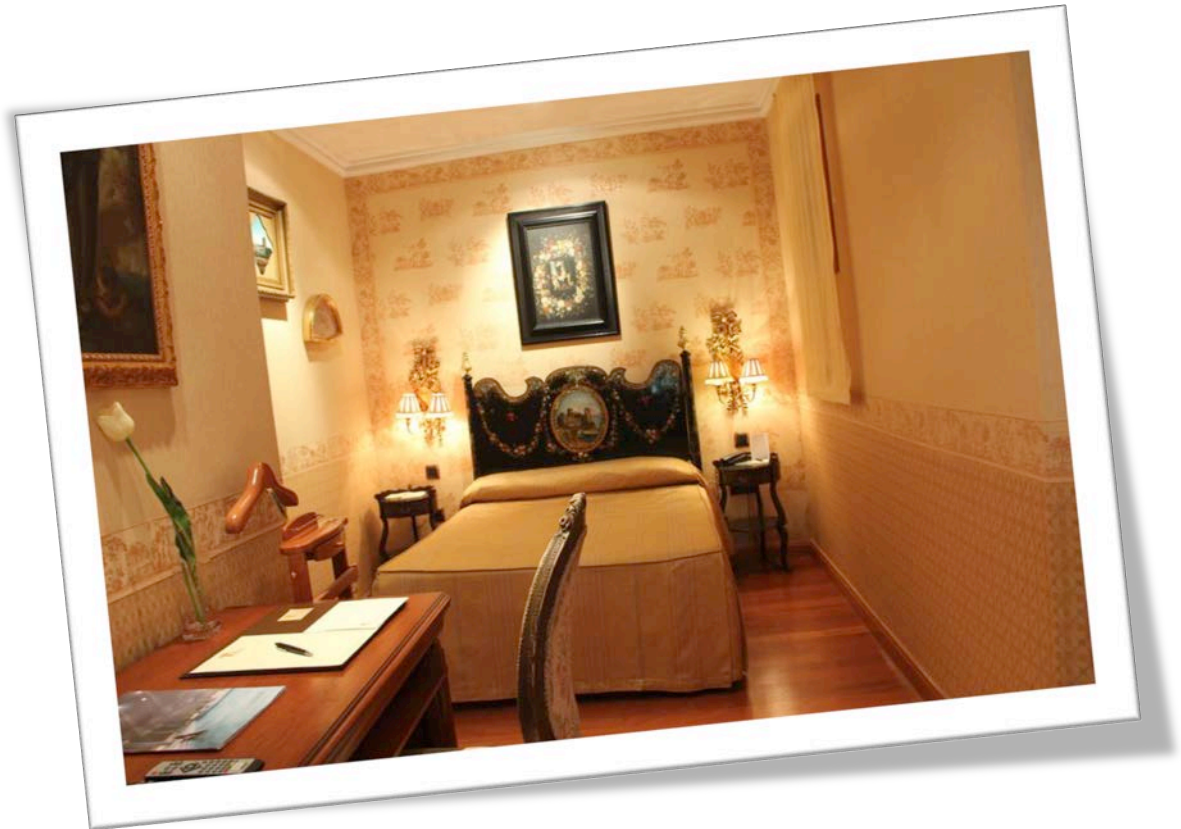

CCSC2017
VI Congreso de
Comunicación Social
de la Ciencia
CÓRDOBA
23, 24 y 25 de noviembre de 2017

AECC
Asociación Española de
Comunicación Científica

La llave de la Judería

Calle Romero, 38, 14003 Córdoba, España

CCSC2017
VI Congreso de
Comunicación Social
de la Ciencia
CÓRDOBA
23, 24 y 25 de noviembre de 2017

Situado en un enclave privilegiado en pleno entramado de las encantadoras callejas de la Judería de Córdoba, Conjunto Histórico Artístico Patrimonio de la Humanidad, el hotel dispone de todas las comodidades que requiere el viajero. Ofrece también el singular encanto de un entorno cargado de belleza y tranquilidad que le hará vivir una experiencia intensa y disfrutar al máximo de la ciudad califal a un paso de su imponente Mezquita. Se encuentra a **11 minutos** a pie del lugar de realización del evento.

Tarifas

Habitación doble con desayuno incluido, **125€/día**