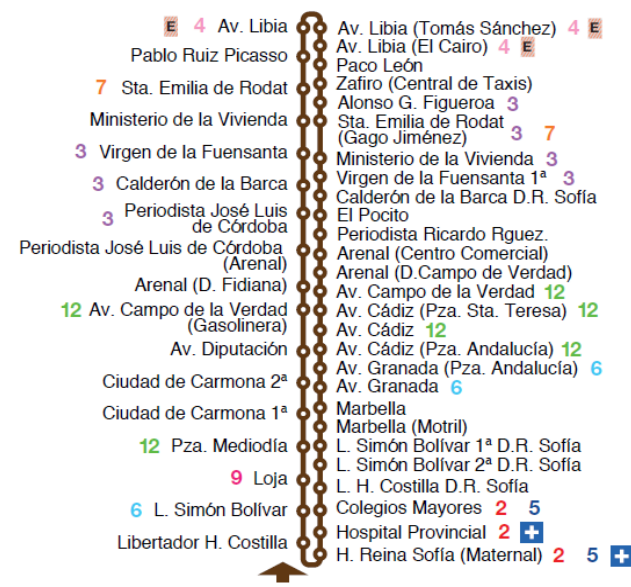

2

**FÁTIMA
TEJARES
C. SANITARIA**

Frecuencias y horarios

- 1 Tránsito en parada
- + Hospital
- E Estación Bus
- T Estación Tren

5

**C. SANITARIA
RENFE
VALDEOLLEROS**

Frecuencias y horarios

- 1 Tránsito en parada
- + Hospital
- E Estación Bus
- T Estación Tren

14

**FIDIANA
SECTOR SUR
C. SANITARIA**

Frecuencias y horarios

- 1 Tránsito en parada
- + Hospital
- E Estación Bus
- T Estación Tren

FÁTIMA (CABECERA)

H. REINA SOFÍA + 14

H. REINA SOFÍA +

AV. ALMOGÁVARES DC 12

FIDIANA 4 E

H. REINA SOFÍA 2 +