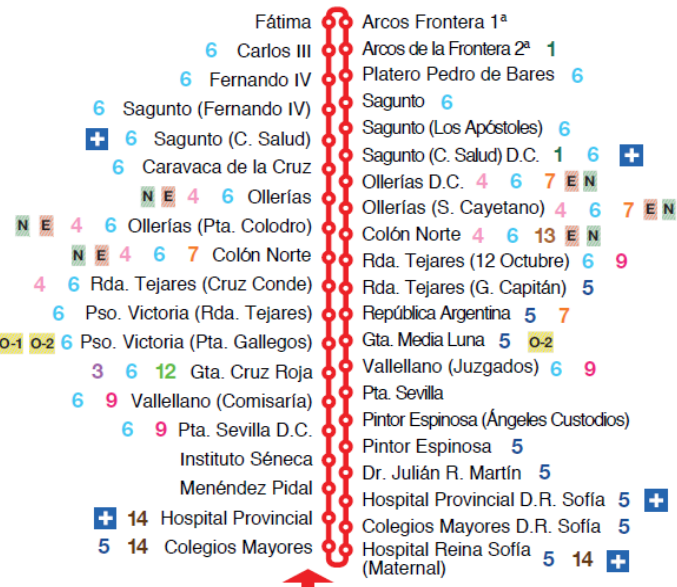

2

**FÁTIMA
TEJARES
C. SANITARIA**

Frecuencias y horarios

- 1 Tránsito en parada
- + Hospital
- E Estación Bus
- T Estación Tren

5

**C. SANITARIA
RENFE
VALDEOLLEROS**

Frecuencias y horarios

- 1 Tránsito en parada
- + Hospital
- E Estación Bus
- T Estación Tren

14

**FIDIANA
SECTOR SUR
C. SANITARIA**

Frecuencias y horarios

- 1 Tránsito en parada
- + Hospital
- E Estación Bus
- T Estación Tren

FÁTIMA (CABECERA)