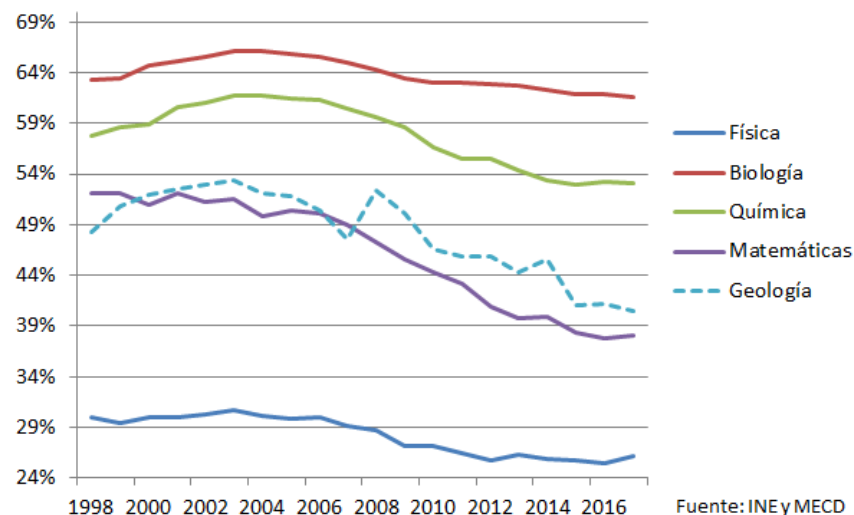

 @GEMF_RSEF

www.gemf-rsef.es

GRUPO ESPECIALIZADO DE MUJERES EN FÍSICA

El Grupo se formó en 2002, siguiendo las recomendaciones de la IUPAP (International Union of Pure and Applied Physics) y de la Comisión Europea, con los **objetivos de aumentar la presencia de mujeres en física, visibilizar los logros de éstas y defender los intereses y la igualdad de derechos y oportunidades de las físicas**. Estos objetivos son transversales y siguen vigentes.

¡ÚNETE AL GEMF!

 @GEMF_RSEF

www.gemf-rsef.es

¡Igualemos las cifras en Física!

50/50 ♀/♂

Mujeres Estudiantes en Licenciatura/Grado (Universidades Españolas)

Fuente: INE y MECD