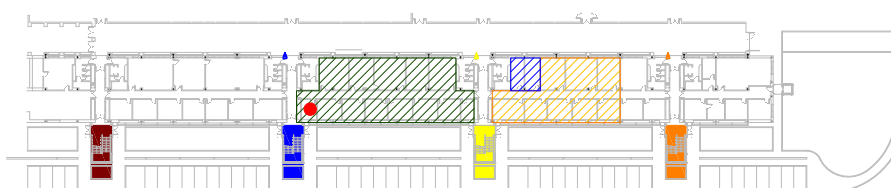

M.ª. Auxiliadora Barbudo Muñoz

Profesora Contratada Doctora

Área: Ingeniería de la Construcción

Teléfono 957218547 Fax 957218550

Email g92bamum@uco.es

TUTORÍAS

Primer Cuatrimestre

	LUNES	MARTES	MIÉRCOLES	JUEVES	VIERNES
9:00-9:30					
9:30-10:00					
10:00-10:30	TUTORÍAS (Rabanales)				TUTORÍAS (Rabanales)
10:30-11:00					
11:00-11:30					
11:30-12:00					
12:00-12:30					
12:30-13:00					
13:00-13:30					
13:30-14:00					

LOCALIZACIÓN

Departamento Ingeniería Rural

PLANTA BAJA

-  Área de Ingeniería de la Construcción
-  Área de Proyectos de Ingeniería
-  Secretaria del Departamento