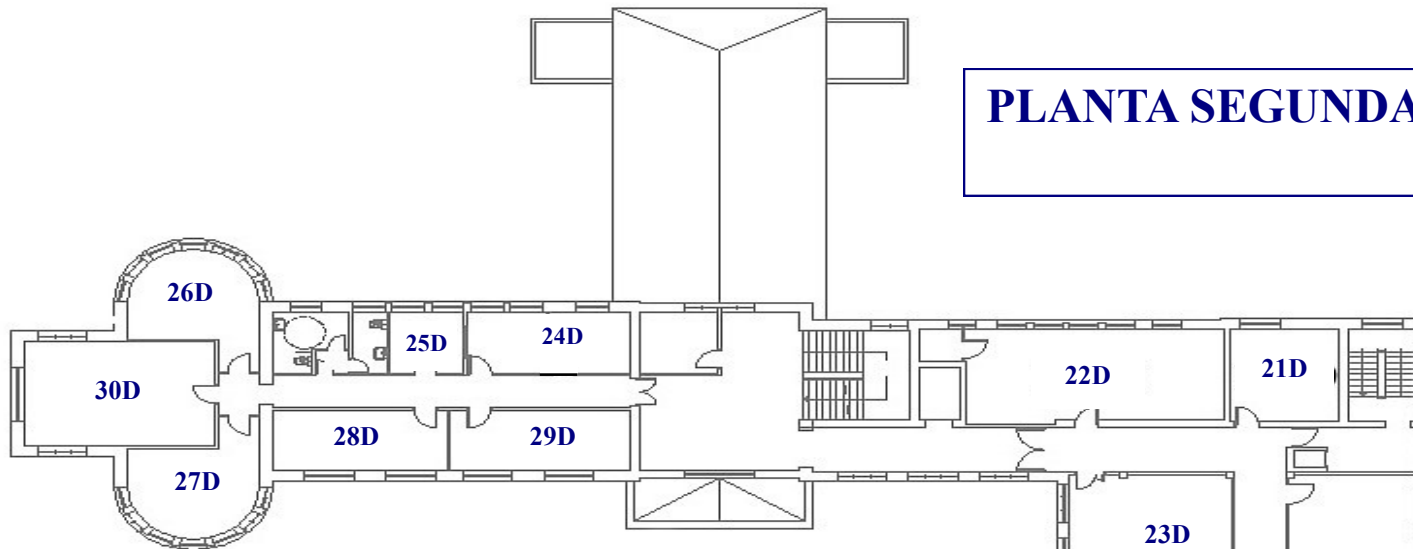

PLANTA SEGUNDA

DEPACHOS

21D	Despacho de Coordinación Prácticum
22D	Despacho Ciencias Experimentales
23D	Despacho Filología
24D	Despacho Pedagogía II
25D	Despacho Psicología II
26D	Despacho Teología
27D	Despacho Atención a la Diversidad
28D	Despacho Psicología I
29D	Despacho Pedagogía I
30D	Despacho Jefatura de Área

AULAS

21A	Aula 21
22A	Aula 22
23A	Aula 23
24A	Aula 24