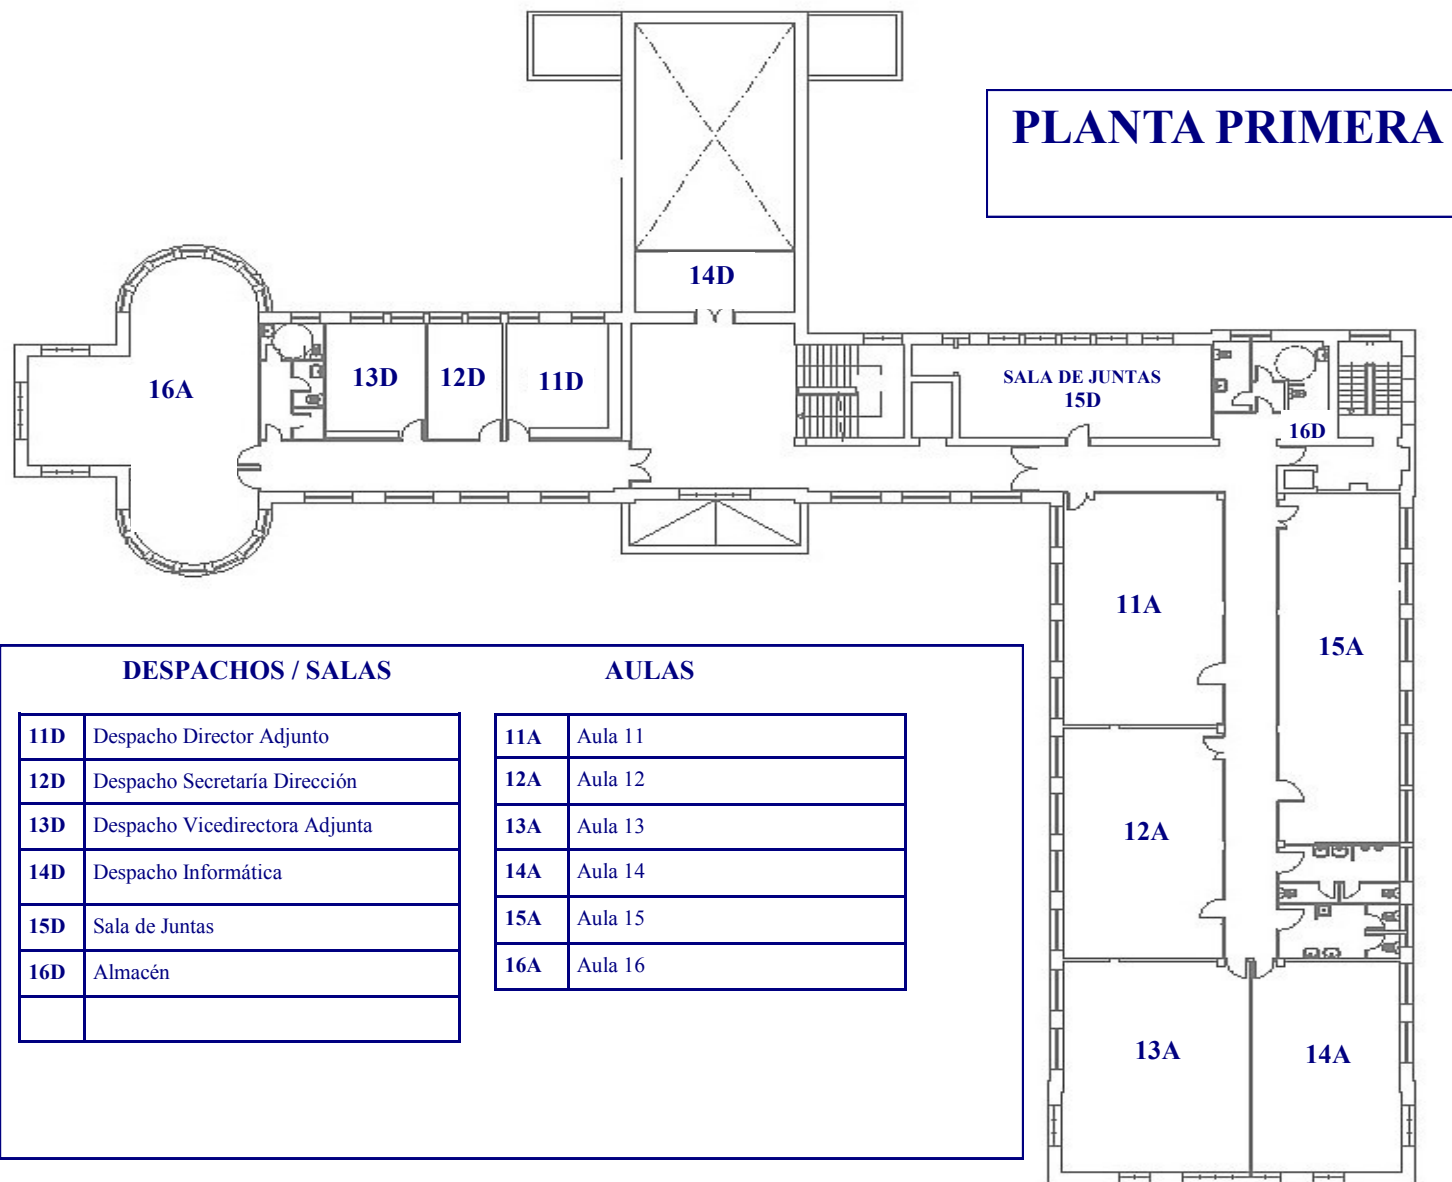

Avenida del Brillante, 21 - 14006-Córdoba

PLANTA SÓTANO INTERIOR

DESPACHOS /SALAS

1SD	Despacho Vicedirector Adjunto
2SD	Sala de Estudio
3SD	Sala de Estudio
4SD	Despacho de Mantenimiento
5SD	Despacho Música
6SD	Despacho Acreditación Lingüística
7SD	Sala de Estudio
8SD	Despacho TIC I
9SD	Librería
10SD	Despacho Limpieza
11SD	Despacho Artística/ Plástica
12SD	Depósito Biblioteca

AULAS

1SA	Aula Informática I
2SA	Aula Informática II
3SA	Aula de Música
4SA	Aula de Dibujo y Plástica
5SA	Biblioteca

PLANTA BAJA

DESPACHOS / SALAS		AULAS	
01D	Sacristía	01A	Aula 01
02D	Despacho Capilla	02A	Aula 02
03D	Administración	03A	Aula 03
04D	Despacho Administrador	04A	Aula 04
05D	Despacho Jefatura de Estudios	05A	Aula 05
06D	Secretaría		
07D	Despacho Secretaria		
08D	Despacho Educación Física		
09D	Portería		
10D	Almacén		