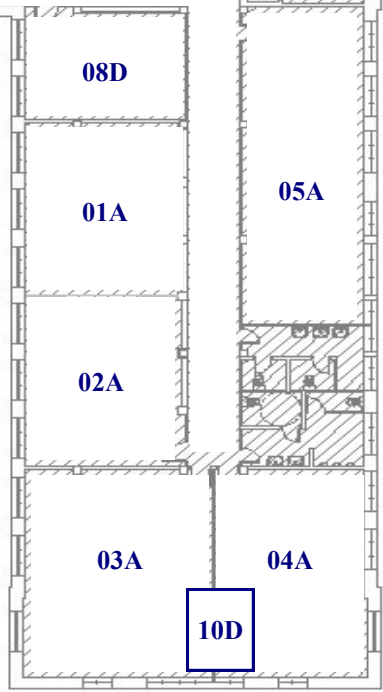

Avenida del Brillante, 21 - 14006-Córdoba

PLANTA SÓTANO INTERIOR

DESPACHOS /SALAS

1SD	Despacho Vicedirector Adjunto
2SD	Sala de Estudio
3SD	Sala de Estudio
4SD	Despacho de Mantenimiento
5SD	Despacho Música
6SD	Despacho Acreditación Lingüística
7SD	Sala de Estudio
8SD	Despacho TIC I
9SD	Librería
10SD	Despacho Limpieza
11SD	Despacho Artística/ Plástica
12SD	Depósito Biblioteca

AULAS

1SA	Aula Informática I
2SA	Aula Informática II
3SA	Aula de Música
4SA	Aula de Dibujo y Plástica
5SA	Biblioteca

PLANTA BAJA

DESPACHOS / SALAS		AULAS	
01D	Sacristía	01A	Aula 01
02D	Despacho Capilla	02A	Aula 02
03D	Administración	03A	Aula 03
04D	Despacho Administrador	04A	Aula 04
05D	Despacho Jefatura de Estudios	05A	Aula 05
06D	Secretaría		
07D	Despacho Secretaria		
08D	Despacho Educación Física		
09D	Portería		
10D	Almacén		