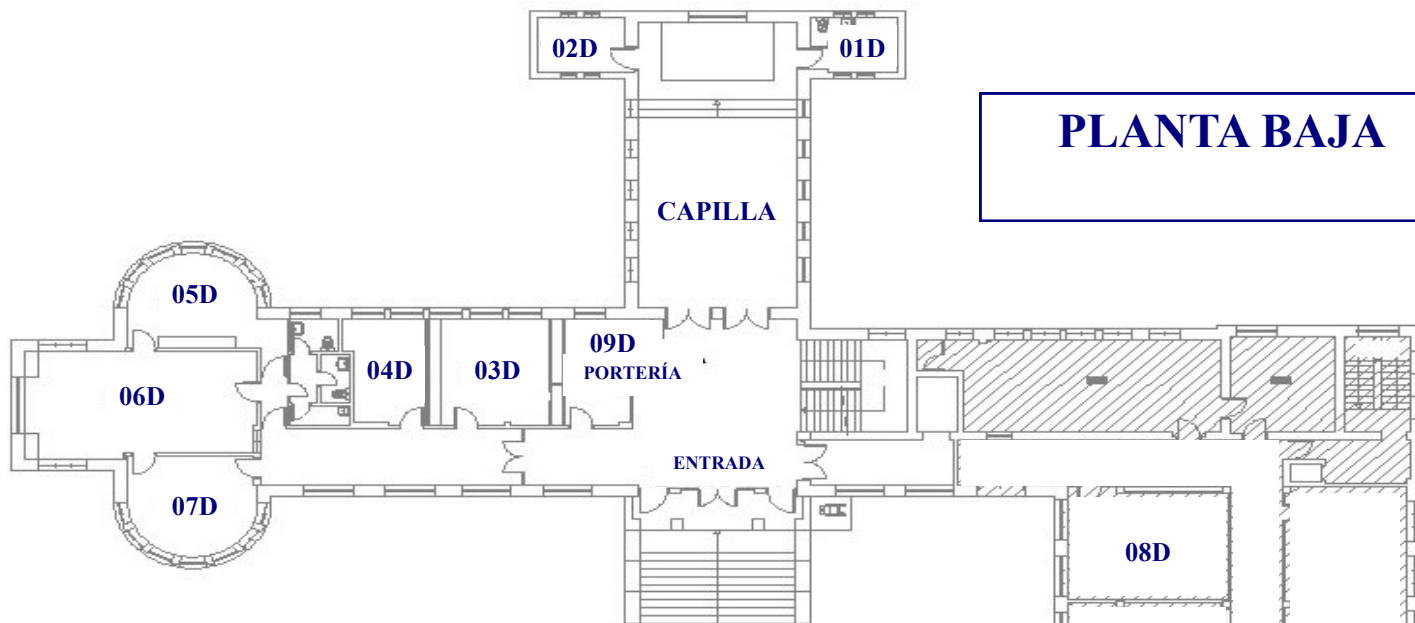

Avenida del Brillante, 21 - 14006-Córdoba

PLANTA SÓTANO INTERIOR

DESPACHOS /SALAS

1SD	Despacho Vicedirector Adjunto
2SD	Sala de Estudio
3SD	Sala de Estudio
4SD	Despacho de Mantenimiento
5SD	Despacho Música
6SD	Despacho Acreditación Lingüística
7SD	Sala de Estudio
8SD	Despacho TIC I
9SD	Librería
10SD	Despacho Limpieza
11SD	Despacho Artística/ Plástica
12SD	Depósito Biblioteca

AULAS

1SA	Aula Informática I
2SA	Aula Informática II
3SA	Aula de Música
4SA	Aula de Dibujo y Plástica
5SA	Biblioteca

PLANTA BAJA

DESPACHOS / SALAS		AULAS	
01D	Sacristía	01A	Aula 01
02D	Despacho Capilla	02A	Aula 02
03D	Administración	03A	Aula 03
04D	Despacho Administrador	04A	Aula 04
05D	Despacho Jefatura de Estudios	05A	Aula 05
06D	Secretaría		
07D	Despacho Secretaria		
08D	Despacho Educación Física		
09D	Portería		
10D	Almacén		