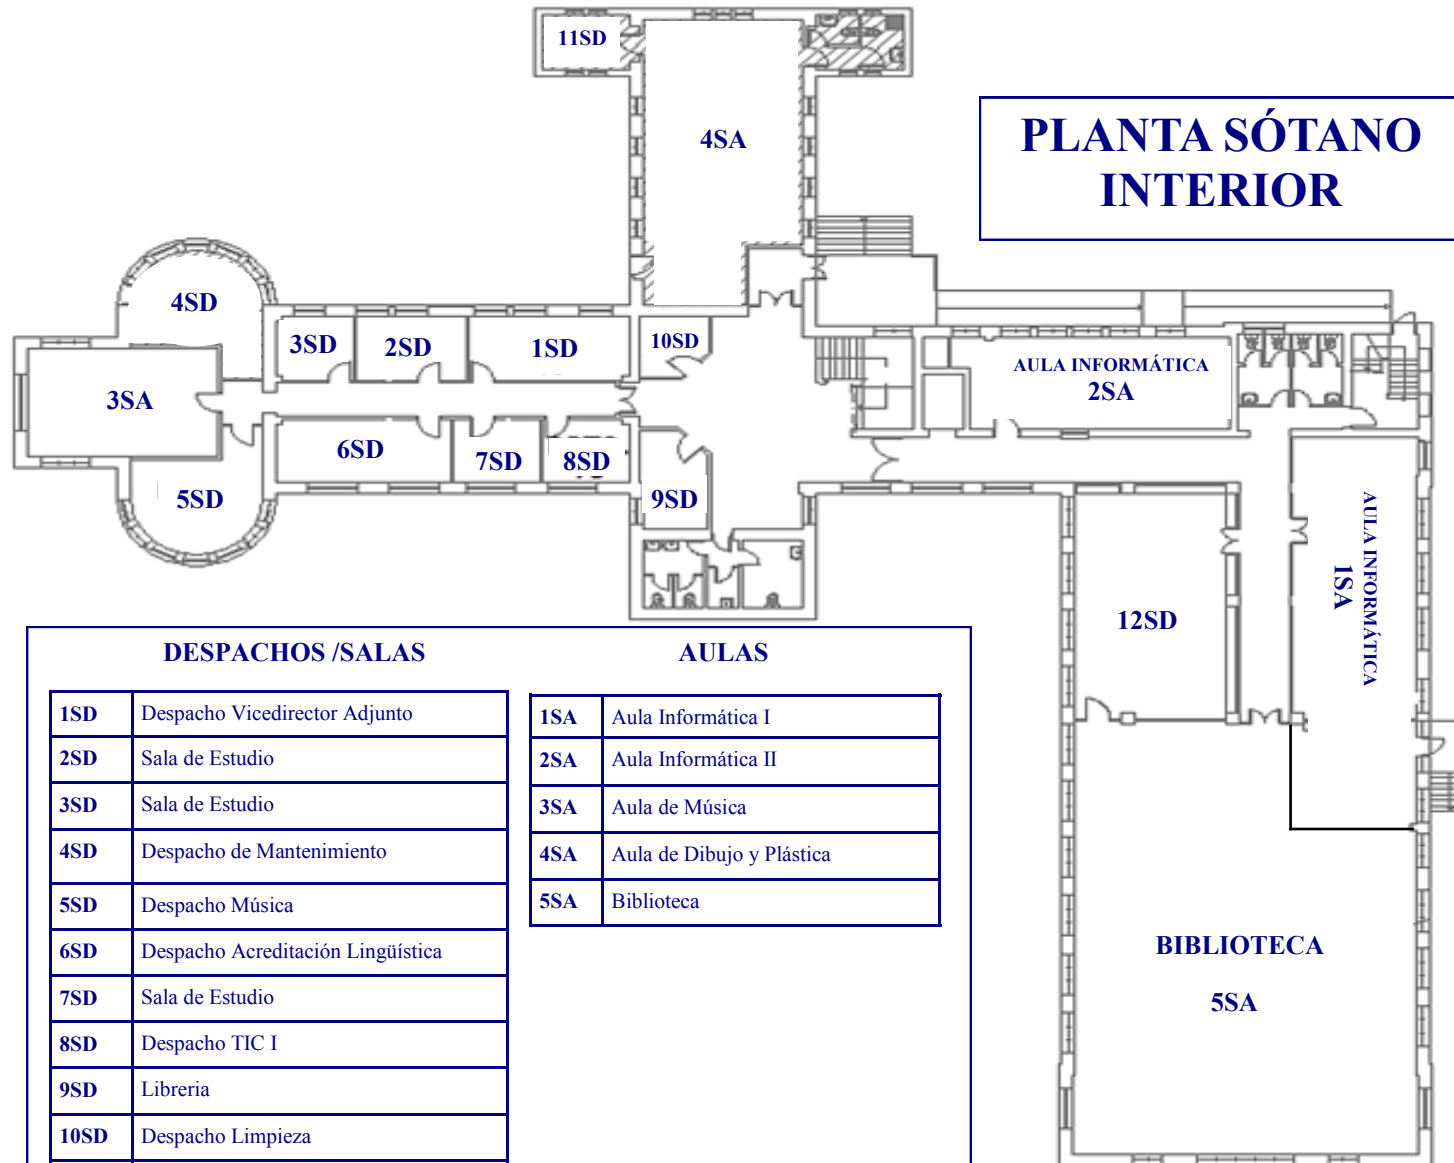

Avenida del Brillante, 21 - 14006-Córdoba

PLANTA SÓTANO INTERIOR

DESPACHOS /SALAS

1SD	Despacho Vicedirector Adjunto
2SD	Sala de Estudio
3SD	Sala de Estudio
4SD	Despacho de Mantenimiento
5SD	Despacho Música
6SD	Despacho Acreditación Lingüística
7SD	Sala de Estudio
8SD	Despacho TIC I
9SD	Librería
10SD	Despacho Limpieza
11SD	Despacho Artística/ Plástica
12SD	Depósito Biblioteca

AULAS

1SA	Aula Informática I
2SA	Aula Informática II
3SA	Aula de Música
4SA	Aula de Dibujo y Plástica
5SA	Biblioteca

PLANTA BAJA

DESPACHOS / SALAS		AULAS	
01D	Sacristía	01A	Aula 01
02D	Despacho Capilla	02A	Aula 02
03D	Administración	03A	Aula 03
04D	Despacho Administrador	04A	Aula 04
05D	Despacho Jefatura de Estudios	05A	Aula 05
06D	Secretaría		
07D	Despacho Secretaria		
08D	Despacho Educación Física		
09D	Portería		
10D	Almacén		