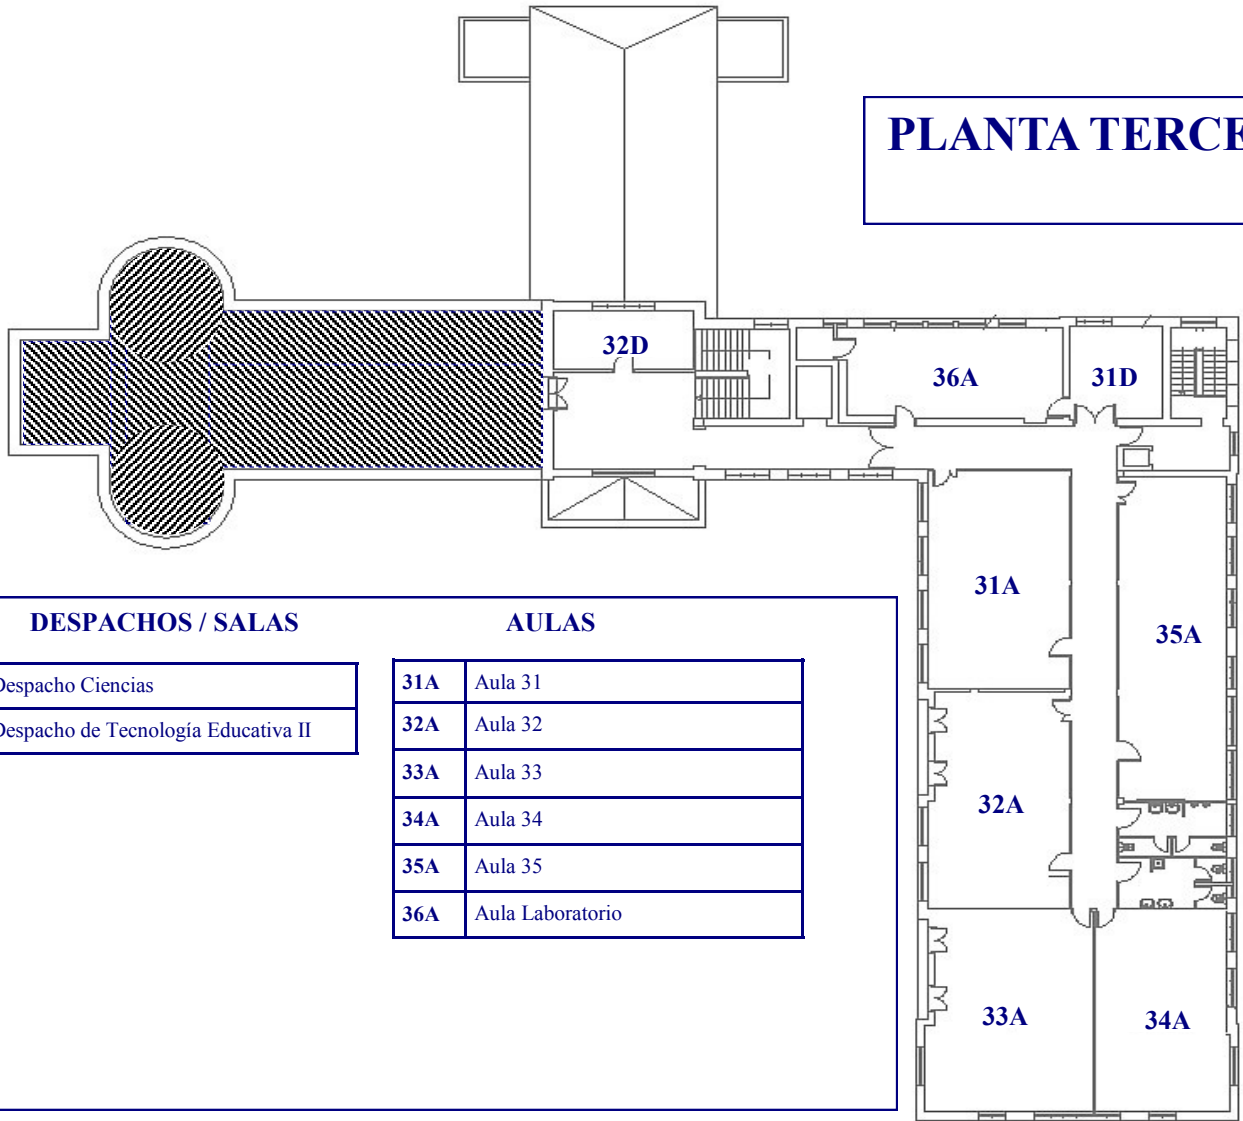

Avenida del Brillante, 21 - 14006-Córdoba

PLANTA SÓTANO INTERIOR

DESPACHOS /SALAS

1SD	Despacho Vicedirector Adjunto
2SD	Sala de Estudio
3SD	Sala de Estudio
4SD	Despacho de Mantenimiento
5SD	Despacho Música
6SD	Despacho Acreditación Lingüística
7SD	Sala de Estudio
8SD	Despacho TIC I
9SD	Librería
10SD	Despacho Limpieza
11SD	Despacho Artística/ Plástica
12SD	Depósito Biblioteca

AULAS

1SA	Aula Informática I
2SA	Aula Informática II
3SA	Aula de Música
4SA	Aula de Dibujo y Plástica
5SA	Biblioteca

PLANTA BAJA

DESPACHOS / SALAS		AULAS	
01D	Sacristía	01A	Aula 01
02D	Despacho Capilla	02A	Aula 02
03D	Administración	03A	Aula 03
04D	Despacho Administrador	04A	Aula 04
05D	Despacho Jefatura de Estudios	05A	Aula 05
06D	Secretaría		
07D	Despacho Secretaria		
08D	Despacho Educación Física		
09D	Portería		
10D	Almacén		

PLANTA SEGUNDA

DEPACHOS

21D	Despacho de Coordinación Prácticum
22D	Despacho Ciencias Experimentales
23D	Despacho Filología
24D	Despacho Pedagogía II
25D	Despacho Psicología II
26D	Despacho Teología
27D	Despacho Atención a la Diversidad
28D	Despacho Psicología I
29D	Despacho Pedagogía I
30D	Despacho Jefatura de Área

AULAS

21A	Aula 21
22A	Aula 22
23A	Aula 23
24A	Aula 24

PLANTA TERCERA

DESPACHOS / SALAS		AULAS	
31D	Despacho Ciencias	31A	Aula 31
32D	Despacho de Tecnología Educativa II	32A	Aula 32
		33A	Aula 33
		34A	Aula 34
		35A	Aula 35
		36A	Aula Laboratorio