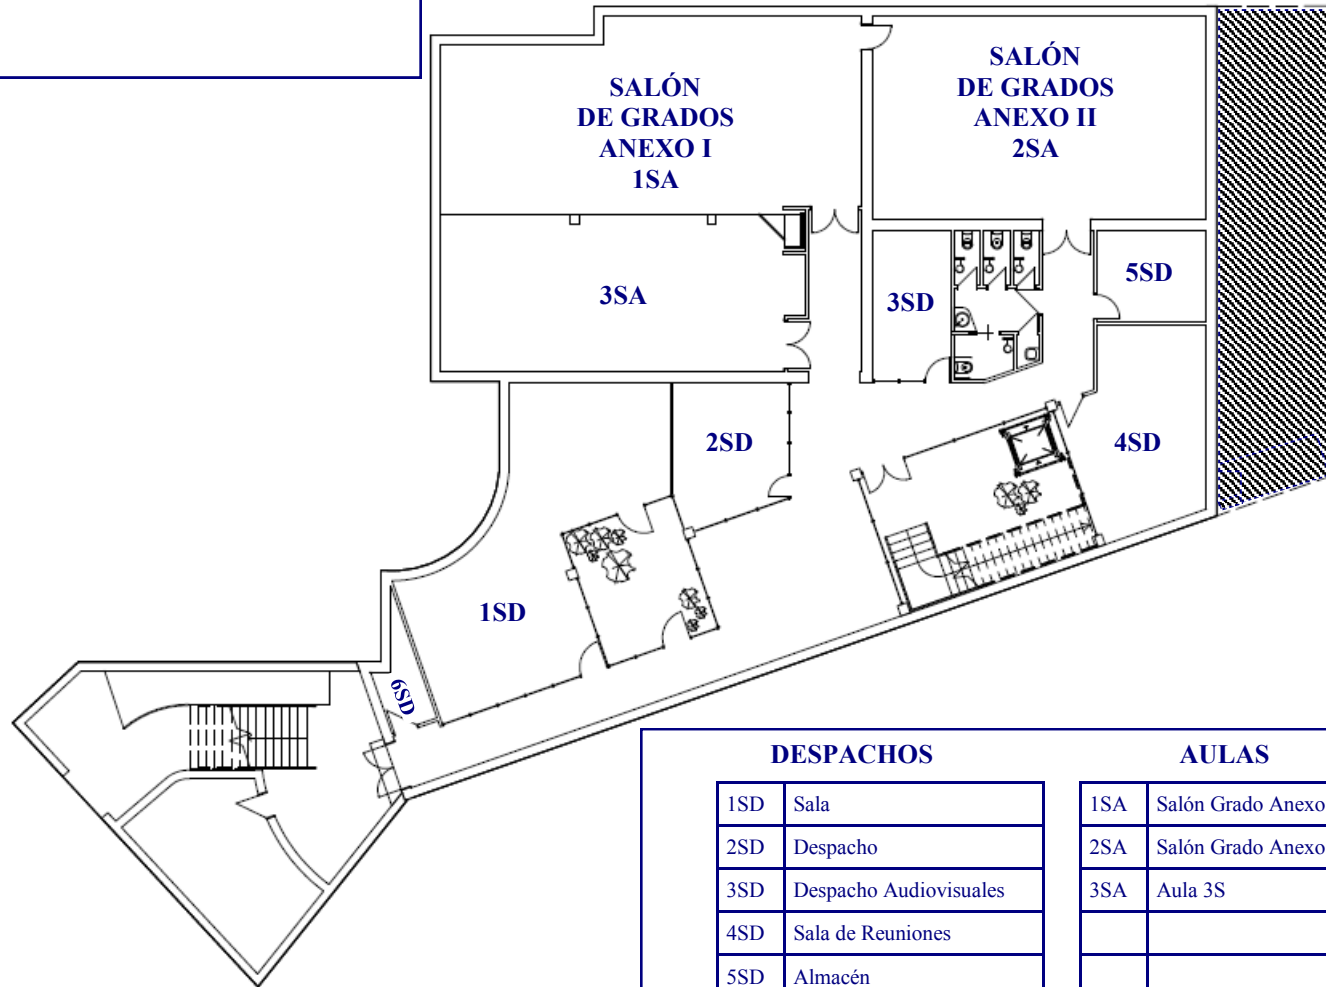

Avenida del Brillante, 21 - 14006-Córdoba

PLANTA SÓTANO INTERIOR

DESPACHOS /SALAS

1SD	Despacho Vicedirector Adjunto
2SD	Sala de Estudio
3SD	Sala de Estudio
4SD	Despacho de Mantenimiento
5SD	Despacho Música
6SD	Despacho Acreditación Lingüística
7SD	Sala de Estudio
8SD	Despacho TIC I
9SD	Librería
10SD	Despacho Limpieza
11SD	Despacho Artística/ Plástica
12SD	Depósito Biblioteca

AULAS

1SA	Aula Informática I
2SA	Aula Informática II
3SA	Aula de Música
4SA	Aula de Dibujo y Plástica
5SA	Biblioteca

PLANTA BAJA

DESPACHOS / SALAS		AULAS	
01D	Sacristía	01A	Aula 01
02D	Despacho Capilla	02A	Aula 02
03D	Administración	03A	Aula 03
04D	Despacho Administrador	04A	Aula 04
05D	Despacho Jefatura de Estudios	05A	Aula 05
06D	Secretaría		
07D	Despacho Secretaria		
08D	Despacho Educación Física		
09D	Portería		
10D	Almacén		

AULAS

21A	Aula 21
22A	Aula 22
23A	Aula 23
24A	Aula 24

PLANTA TERCERA

DESPACHOS / SALAS		AULAS	
31D	Despacho Ciencias	31A	Aula 31
32D	Despacho de Tecnología Educativa II	32A	Aula 32
		33A	Aula 33
		34A	Aula 34
		35A	Aula 35
		36A	Aula Laboratorio

EDIFICIO ANEXO

DESPACHOS

1SD	Sala
2SD	Despacho
3SD	Despacho Audiovisuales
4SD	Sala de Reuniones
5SD	Almacén
6SD	Almacén

AULAS

1SA	Salón Grado Anexo I
2SA	Salón Grado Anexo II
3SA	Aula 3S