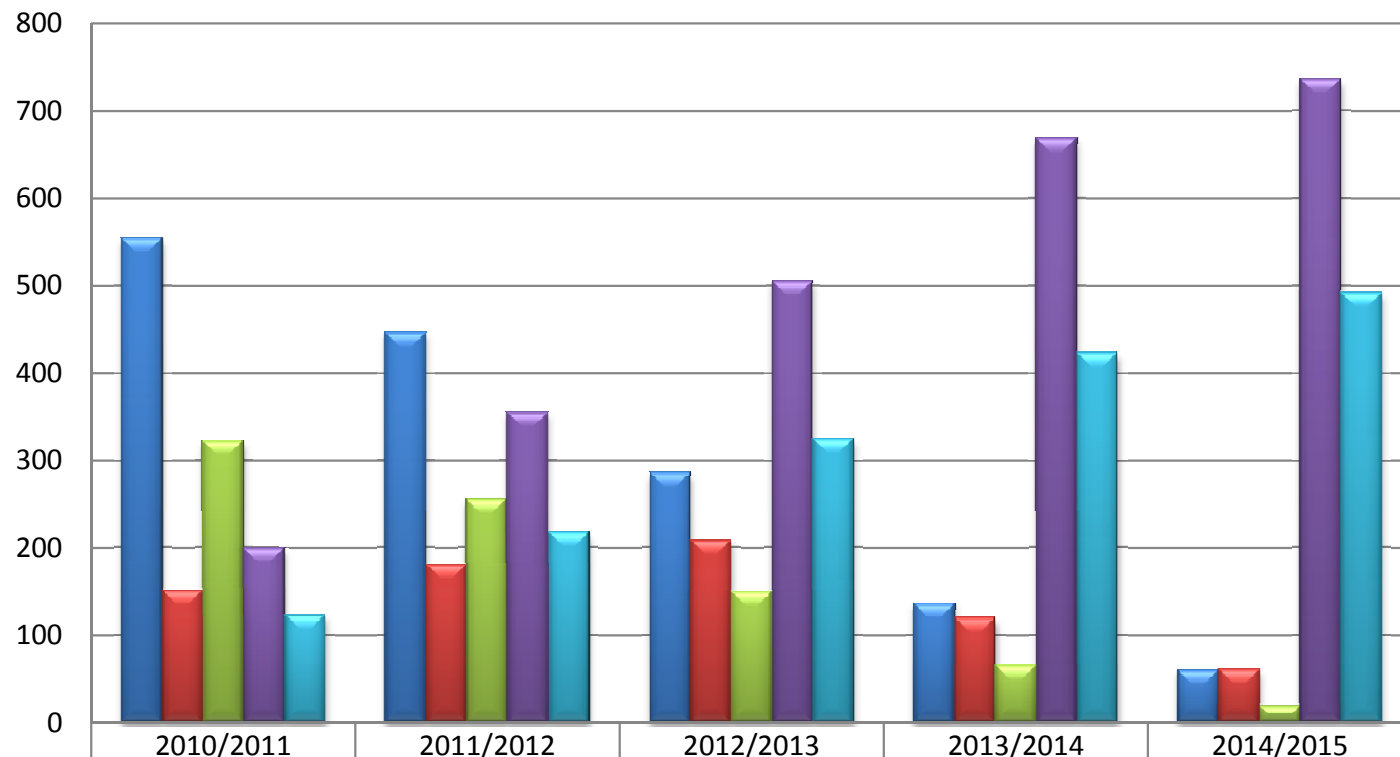

Evolución del Nº de Estudiantes por Titulaciones 'Facultad de Ciencias del Trabajo' (2010-2014)

	2010/2011	2011/2012	2012/2013	2013/2014	2014/2015
■ DIPLOM. EN REL. LABORALES	554	446	285	136	60
■ LIC. EN CC. DEL TRABAJO	151	180	208	119	61
■ DIP. EN TURISMO	322	255	149	65	19
■ Grado de Relaciones Laborales y Recursos Humanos	199	355	505	668	736
■ Grado de Turismo	123	217	325	423	492