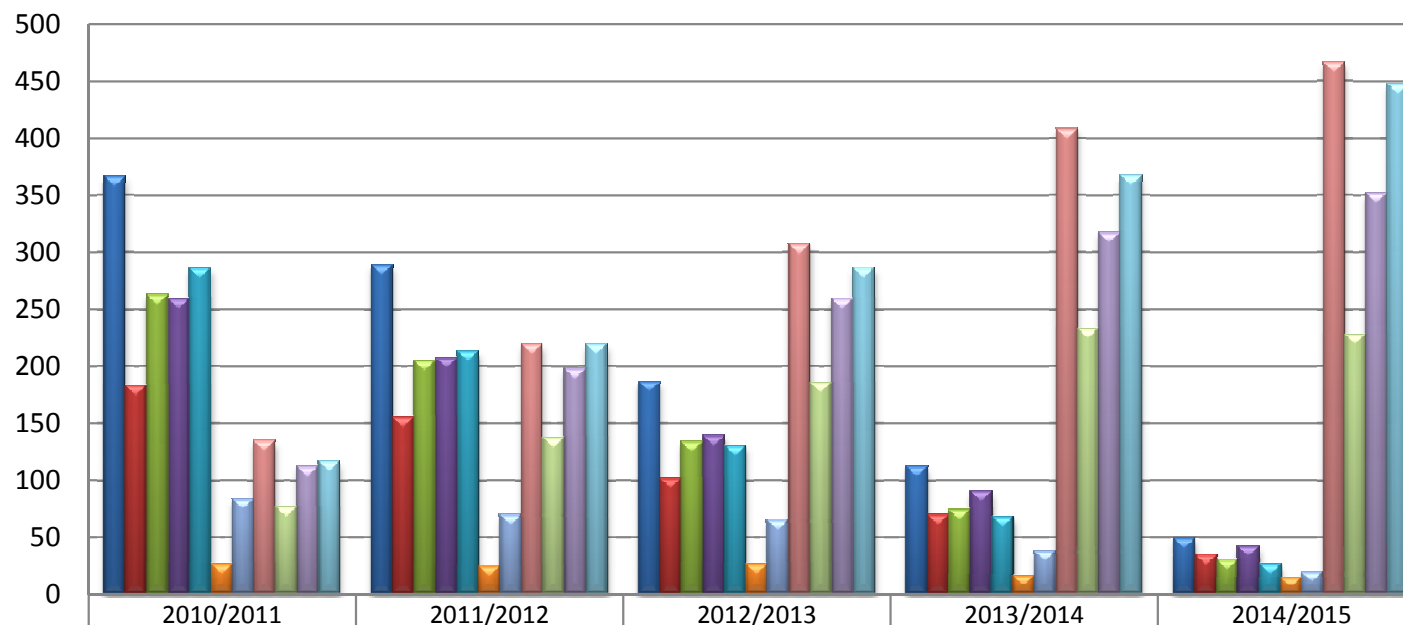

Evolución del Nº de Estudiantes por Titulaciones 'Escuela Superior Politécnica de Córdoba' (2010-2015)

	2010/2011	2011/2012	2012/2013	2013/2014	2014/2015
■ ING. TECN. IND. MECÁNICA	366	288	186	112	49
■ ING. TÉCN. IND. ELECTRICIDAD	183	155	101	69	34
■ ING. TÉCN. IND. ELECTRÓNICA IND.	262	204	133	74	30
■ INFORMÁTICA DE GESTIÓN	259	207	139	90	42
■ INFORMÁTICA DE SISTEMAS	286	213	130	68	26
■ ING. AUTOM. Y ELECT. IND.	26	24	26	16	14
■ INFORMÁTICA	83	69	65	37	19
■ Grado de Ingeniería Mecánica	134	219	306	408	466
■ Grado de Ingeniería Eléctrica	76	137	185	233	228
■ Grado de Ingeniería Electrónica Industrial	112	197	259	317	351
■ Grado de Ingeniería Informática	116	219	286	367	447